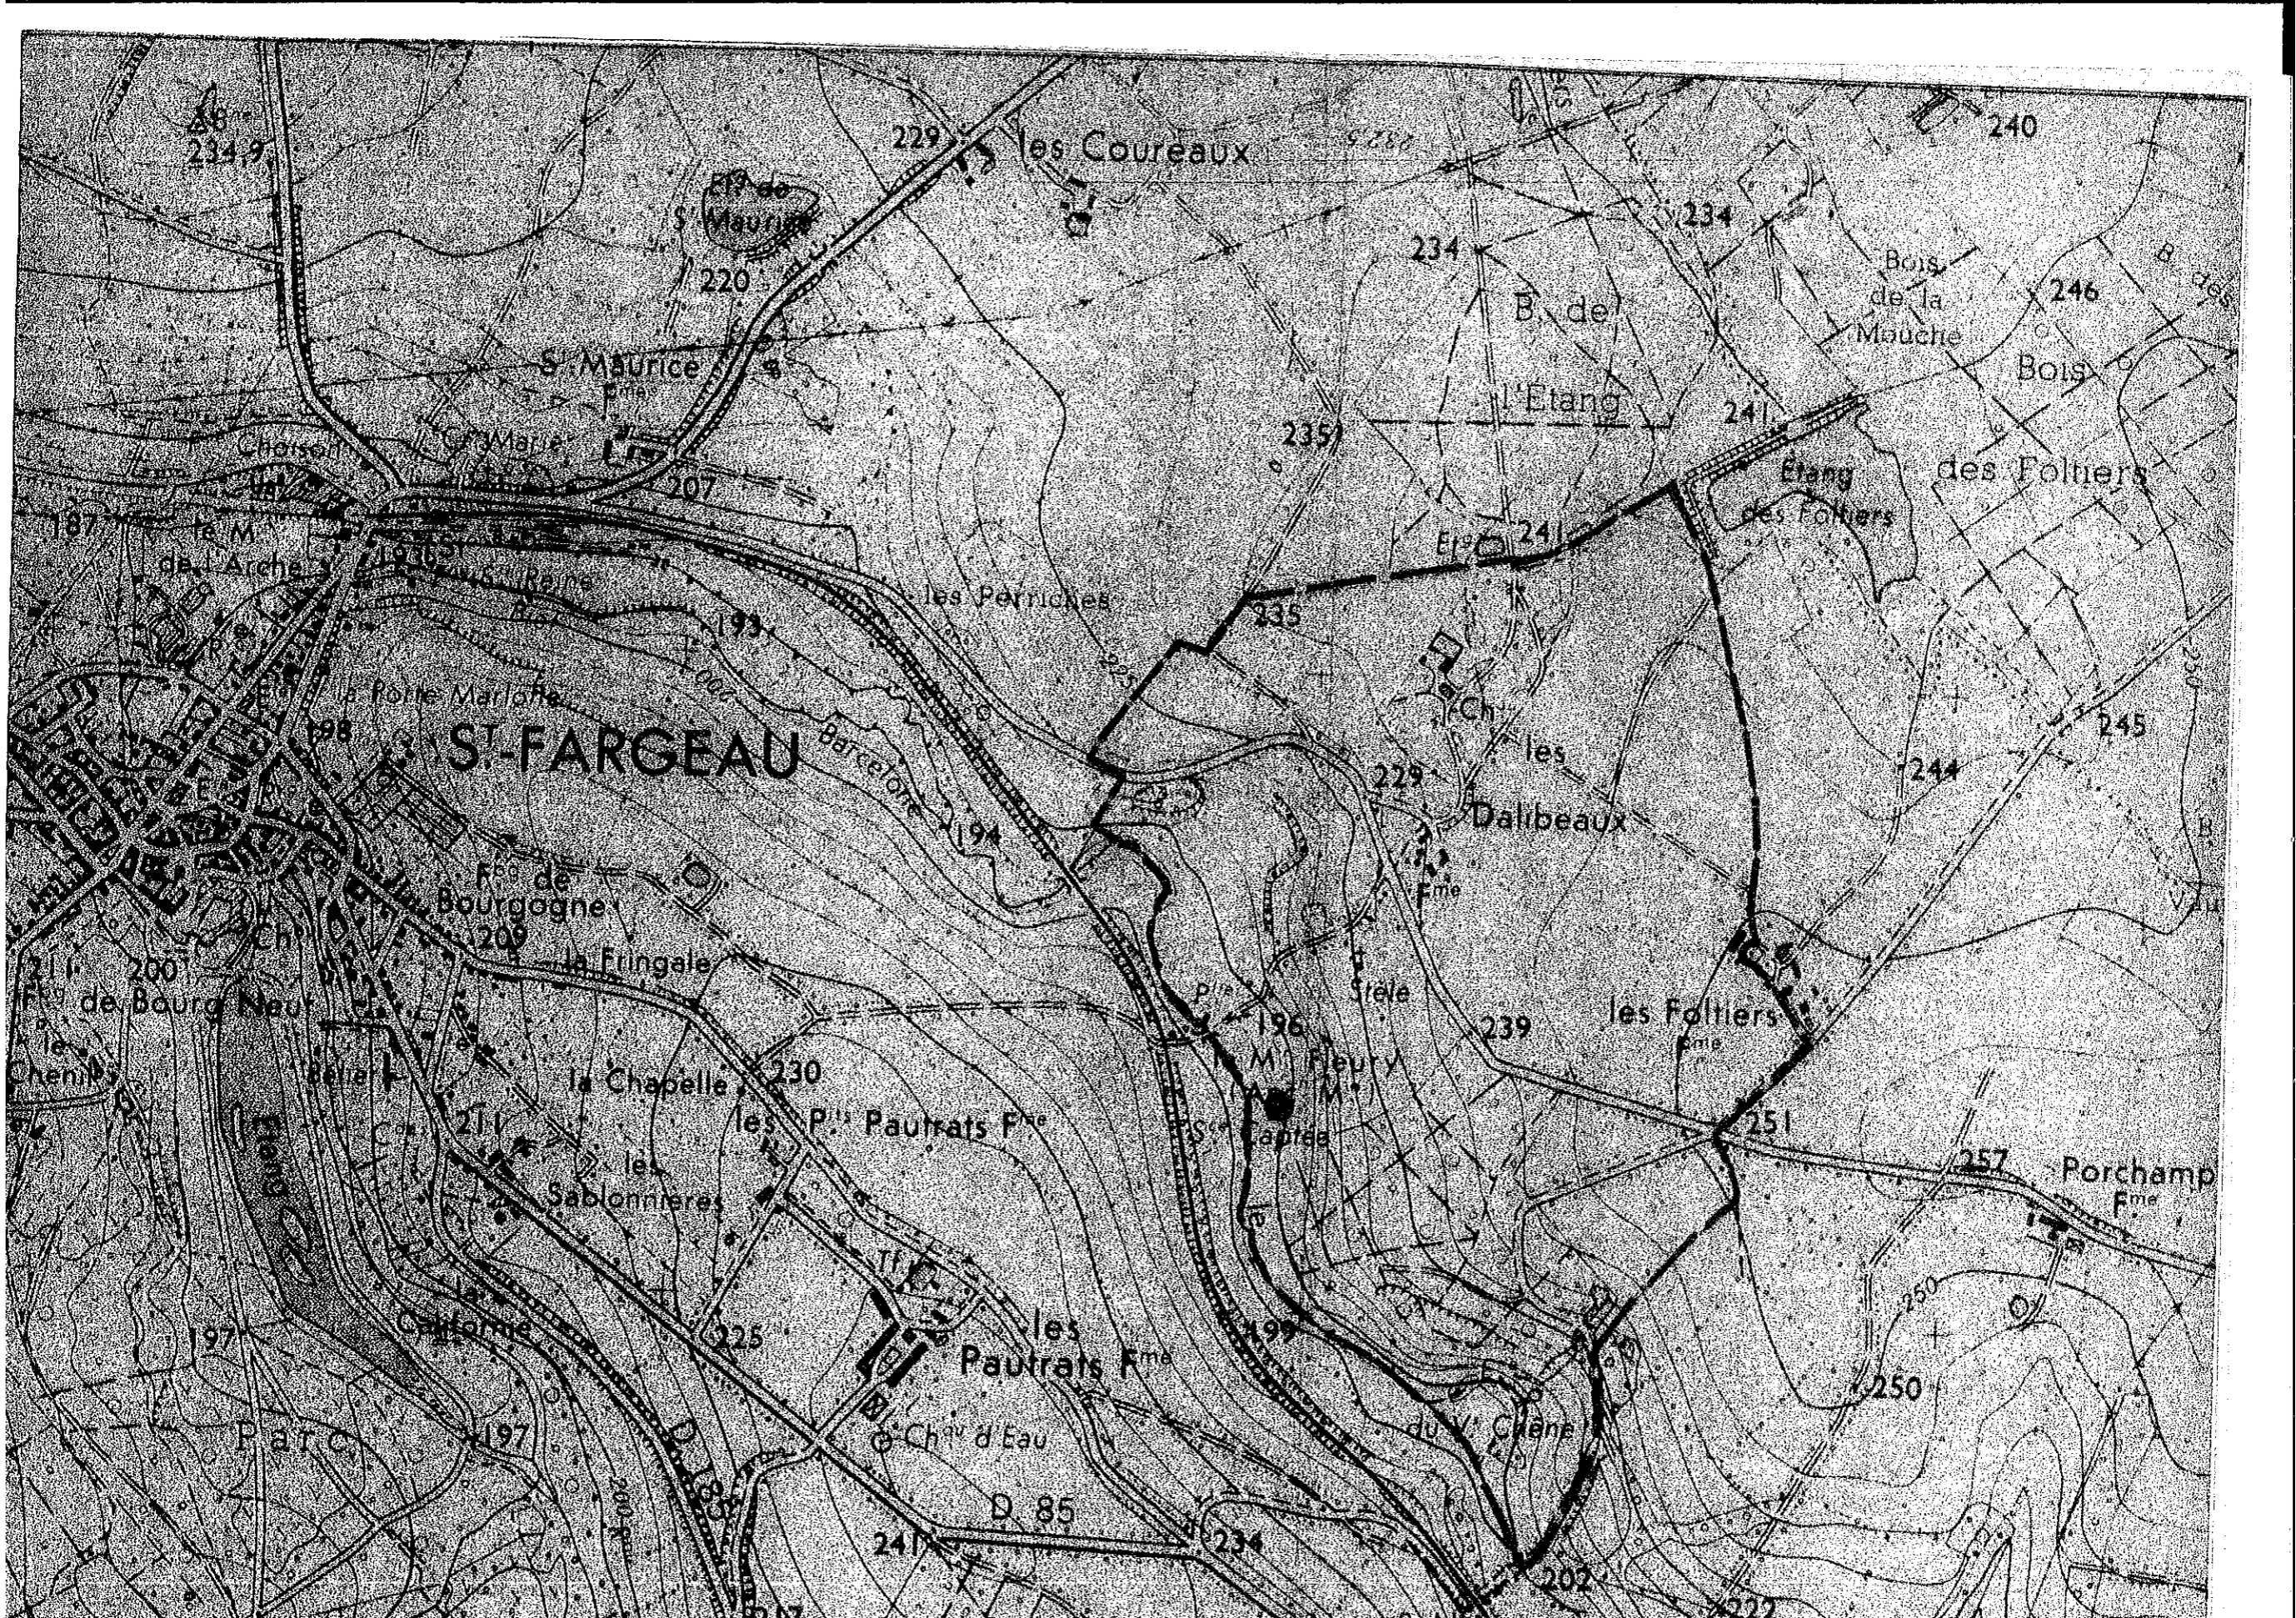

DEPARTEMENT DE L'YONNE

COMMUNE DE ST FARCEAU

SOURCE DU MOULIN FLEURY SUR LA COMMUNE DE ST FARCEAU

PLAN DE SITUATION

ECHELLE : 1/10.000^e

● captage

périmètre éloigné

les Coureux